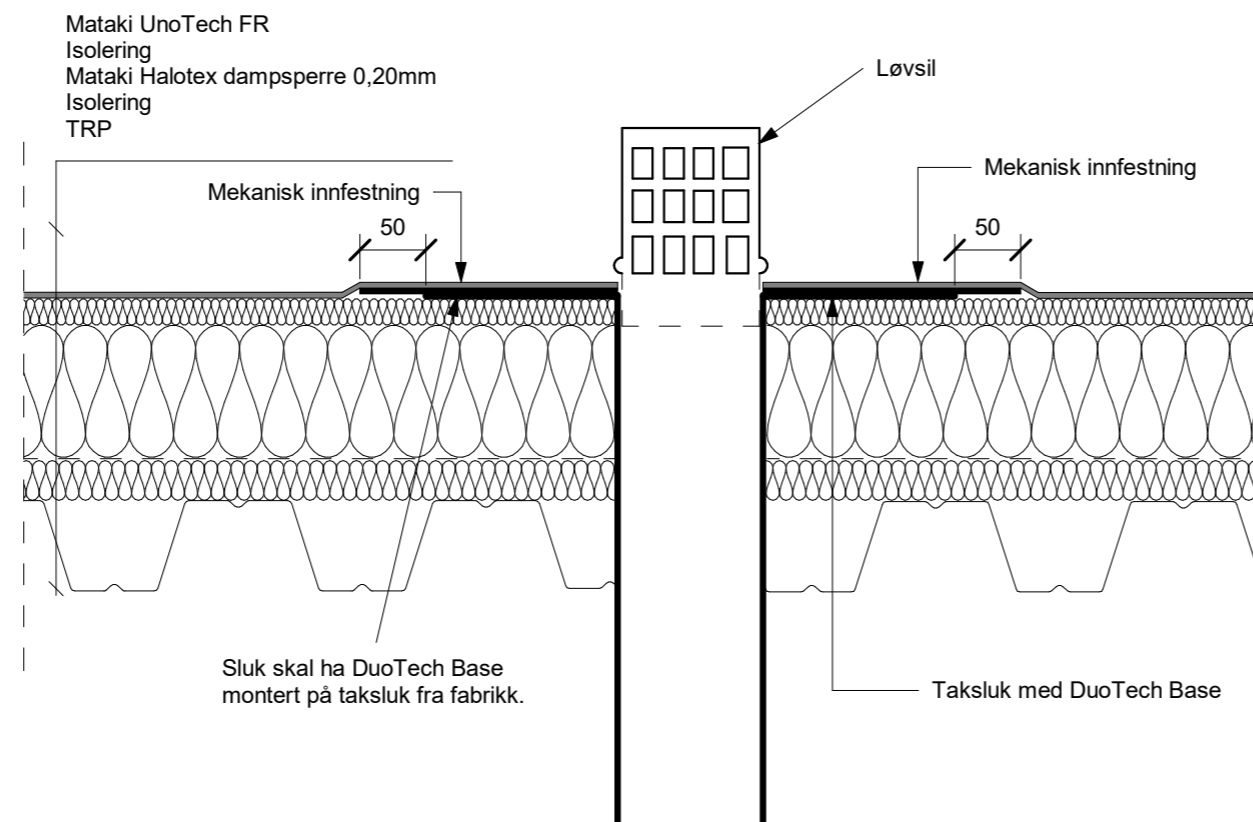

FORKLARING TIL DETALJTEGNING

Taksluket leveres fra fabrikk med Duo Tech Base ferdig klebet til rustfri flens. Takbelegget skal helklebes til underlaget på sluket.

Taksluk skal ha mekanisk innfestning i hvert hjørne (4stk)

Taksluket skal være godkjent og testet av leverandør.

MATAKI®

Web side: www.mataki.no E.post: post@mataki.no
POSTADRESSE: Postboks 1034, 1803 ASKIM TEL: 69 83 34 40
BESØKSADRESSE: VANGSVEIEN 10, Bygg A, 1804 ASKIM FAX: 69 83 34 41

DATUM
2020-04-15

Detaljløsning
AVSLUTNING MOT SLUK

SKALA
1:5 (A3)

NUMMER
UNO107-NO

Skala 1:5