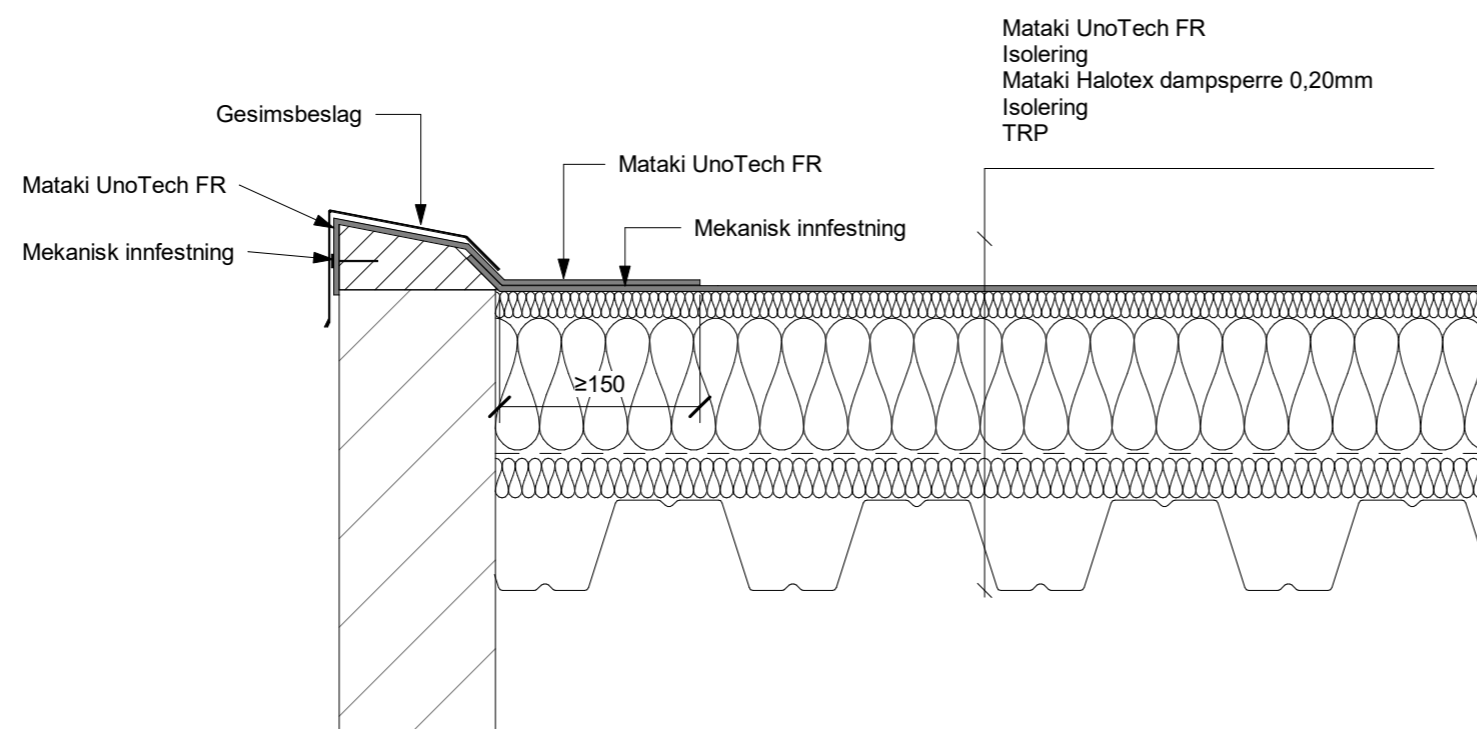

FORKLARING TIL DETALJTEGNING

Mataki UnoTech FR skal alltid 2 lag i hulkilen på parapet. Omløgg på Takbelegget skal være min 150mm

Ved utførelse med bruk av Rims, så skal dette være Mataki UnoTech FR.

Parapeter skal alltid ha min fall 1:5 inn mot tak. Dette er i henhold til NS 3420

Detaljøsning
ANSLUTNING TIL PARAPETER

SKALA
1:5 (A3)

NUMMER
UNO102-NO