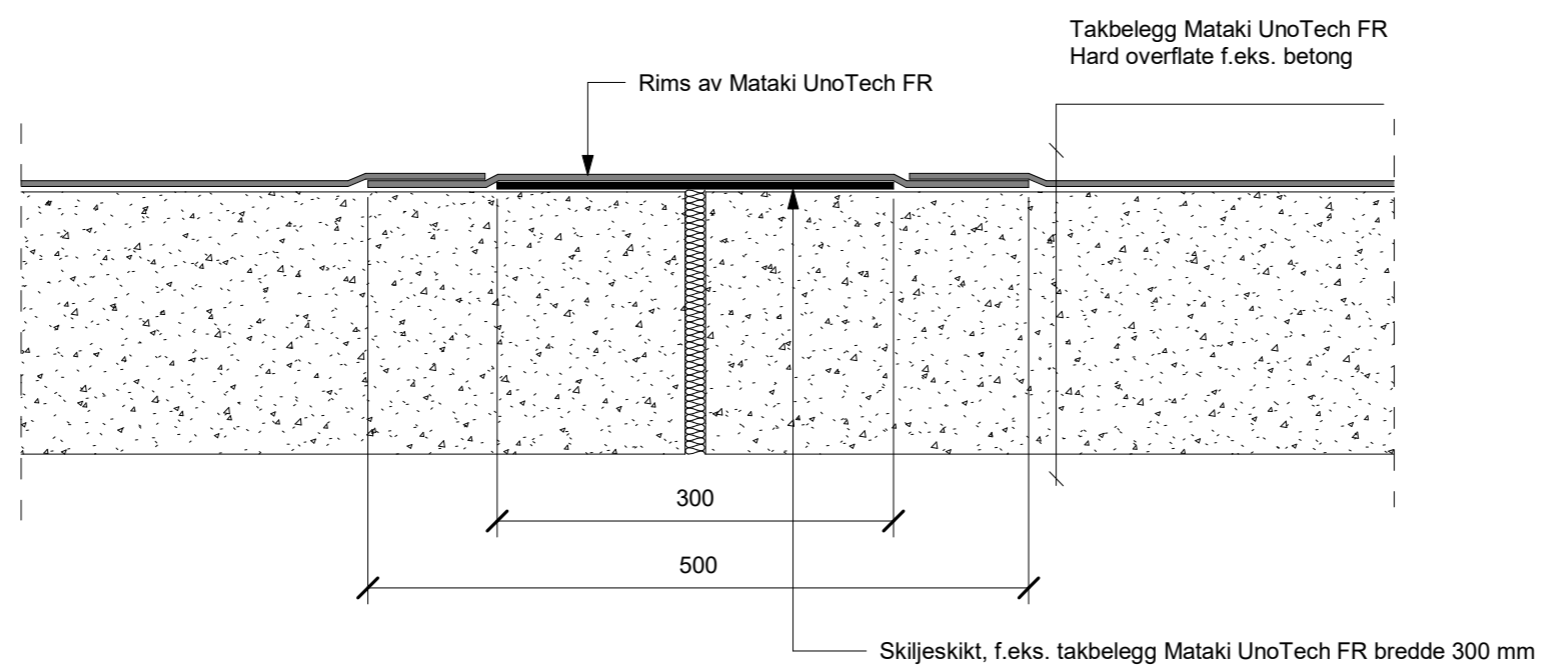

FORKLARING TIL DETALJTEGNING

Dilatasjonsfuger med størrelse inntil 15 mm.
Her trenger man ikke å gjøre andre tiltak enn å bruke Mataki Uno Tech Fr i bredde 300mm. Anbefaler bruk av mineratull i selve fugen.
Ved større dilatasjonsfuger, så skal disse projeteres i hvert tilfelle.

SKALA
1:5 (A3)

NUMMER
UNO105-NO

Skala 1:5