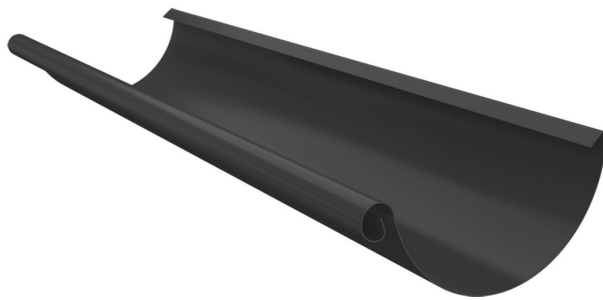

Produktblad

Produkt

Mataki Takrenner

Takrennesystem

Mataki Takrenner av stål er kvalitetsprodukter tilpasset norske forhold. Våre takrenner er dimensjonert for å møte framtidens værutfordringer.

Beskrivelse

Mataki Takrenner er et komplett takrennesystem i stål for alle typer skrå tak. Systemet følger europeisk standard med nedløp på 88 mm. Våre 88 mm nedløp dekker opptil 150 m² takflate. Mataki Takrennesystem er dermed tilpasset større takflater og fremtidens klima, med mer ekstremvær og større mengder styrtregn.

Våre takrenner, nedløp og tilbehør er laget av stål som er varmgalvanisert med 275 g sink/m². Overflatene er lakkert med slitesterk polyuretane lakk. Stål er velegnet som materiale for takrenner, og gjør de sterke og motstandsdyktige mot vær og vind.

Teknisk beskrivelse

Materiale	Varmgalvanisert stål med 275 g sink/m ²
Farger	Sort, hvit og silver
Overflate	Polyuretane lakk

Produktblad

Bruksområde

Mataki Takrenner brukes for å lede bort vann på alle typer skrå tak. Våre takrenner kan brukes til alle typer tak, enten det er dekket med takshingel, takstein eller takpanner. Mataki Takrennesystem er tilpasset fremtidens klima med økte mengder nedbør, og større takflater. Enkel og rask montering med tilpassede deler og tilbehør.