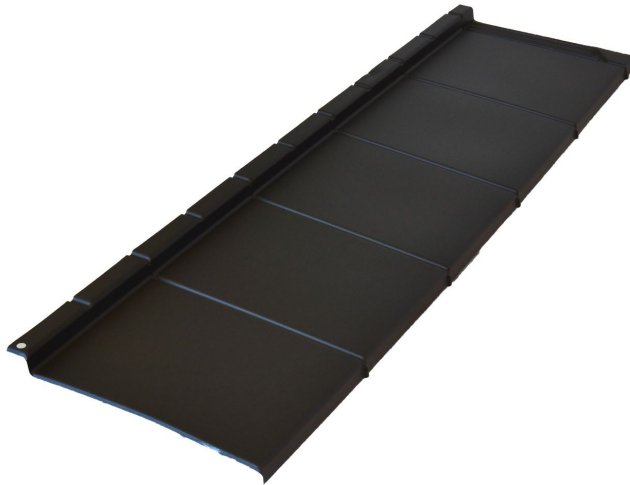

Produktblad

Produkt

Metrotile Qube Takpanner

Produktgaranti 30 år

Primærtekking

Laveste takfall - 10 grader

Metrotile Qube leveres i Prestige sort matt og grå matt og har et moderne og trendy design.

Beskrivelse

Et moderne tak

Metrotile Qube er en ny og moderne profil som gir et trendy design på ditt nye tak.

Enkelt og raskt å montere med enkelt tilbehørsprogram

Metrotile Qube Takpanner veier lite, og platenes størrelse gjør håndteringen enkel. Den flate profilen gjør også at det er enkelt å kappe platen. På grunn av størrelsen vil ikke vindforholdene være avgjørende for arbeidet. Qube takpanner monteres ovenfra og ned på taket.

Et sterkt tak

Metrotile Qube er godt egnet for vårt harde kystklima med mye vind og regn. Bør ikke monteres i områder der snølasten kan overstige 5,5 kN/m².

Selvoppbyggende Optigal Aluzinc

Metrotile Takpanner er beskyttet av Optigal Aluzinc, som er en spesiell blanding av sink, magnesium og aluminium. Den gjør Metrotile korrosjonsmessig 2-4 ganger sterkere enn normalt galvanisert stål. Selvoppbyggingen av Optigal Aluzinc vil forhindre nedbryting av taket.

Et tak som puster

Produktblad

Oppbygningen av Metrotile Takpanner, gjør taket tett, og sikrer samtidig at eventuell fukt og kondens transporteres ut. Dette minsker muligheten for fukt i takkonstruksjonen. Metrotile Takpanner har høykvalitets lakkering med ekstra UV beskyttelse som gir minimal fargeforringing over tid.