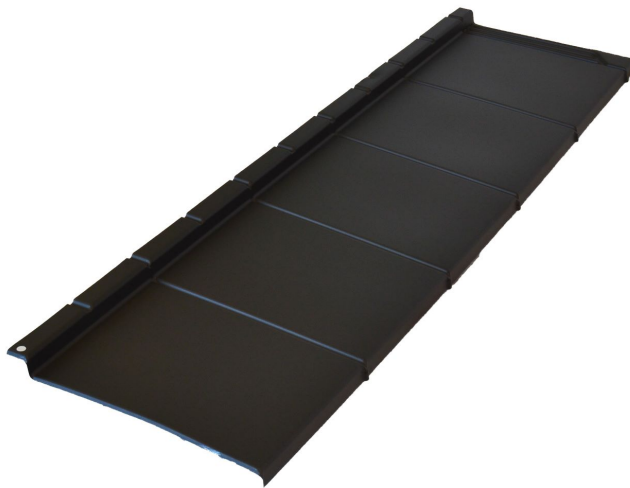

# Metrotile Qube Takpanner

Produktgaranti 30 år

Primærtekkning

Laveste takfall - 10 grader

Metrotile Qube leveres i Prestige sort matt og grå matt og har et moderne og trendy design.

### Beskrivelse

Et moderne tak

Metrotile Qube er en ny og moderne profil som gir et trendy design på ditt nye tak.

Enkelt og raskt å montere med enkelt tilbehørsprogram

Metrotile Qube Takpanner veier lite, og platenes størrelse gjør håndteringen enkel. Den flate profilen gjør også at det er enkelt å kappe platen. På grunn av størrelsen vil ikke vindforholdene være avgjørende for arbeidet. Qube takpanner monteres ovenfra og ned på taket.